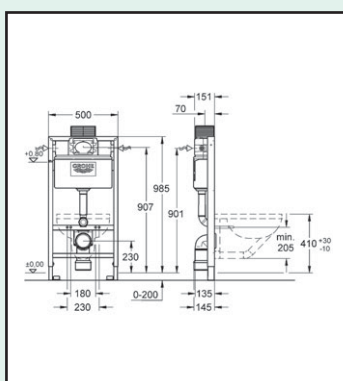

Opis artikla
Rapid SL za WC
sa vodokotlićem 6 - 9 I

za nazidne instalacije ili za instalacije na pregradnim zidovima
1.00 m instalacijska visina
za suvo oblaganje, potpuno unapred sastavljeno
rastojanje navoja za fiksiranje 180/230 mm odvodna pregibna cev Ø 80 mm
pneumatski odvodni ventil sa tri načina rada: dvokoličinsko ispiranje ili start/stop ili neprekidan rad
aktivacija sa prednje strane ili odozgo
izolovano protiv kondenzacije
bez pribora za nazidnu instalaciju