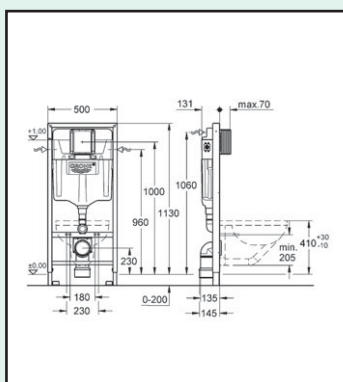

## RAPID SL

šifra  
GH642100 vodokotlić ugradni Rapid SL 3/1 (mont.set + tipka)

Grohe  
38772001

**Opis artikla**  
**Rapid SL za WC**  
**vodokotlić GD 2, 6 - 9 I**

**1.13 m instalacijska visina**  
za nazidne instalacije ili za instalacije na pregradnim zidovima  
za suvo oblaganje, potpuno unapred sastavljeno  
2 WC fiksirajuća vijka  
rastojanje navoja za fiksiranje 180/230 mm reduktor Ø 80/100 mm  
pneumatski odvodni ventil sa tri načina rada: dvokoličinsko ispiranje ili start/stop ili neprekidan rad  
za pojedinačnu ili instalaciju sa šipkama odobreno od TÜV-a  
fabrički podešeno na 6l i 3l  
**bez pribora za nazidnu instalaciju**