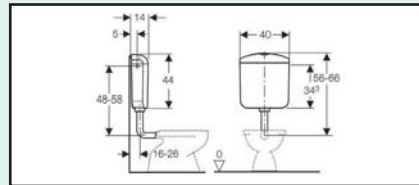

šifra
GT641180

Vodokotlić Montana AP117

Geberit
136.530.11.1