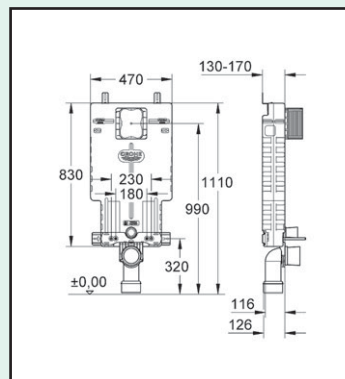

Opis artikla

Uniset za WC

zvučno izolacioni EPS modul za uzidavanje

vodokotlić GD 2, 6 - 9 l

830 x 470 x 130 mm

rastojanje navoja za fiksiranje 180/230 mm

odvodna pregibna cev Ø 80 mm

set spojnice za ulaz i izlaz vode

pneumatski odvodni ventil sa

tri načina rada: dvokoličinsko ispiranje ili start/stop ili neprekidan rad

nizak nivo buke (klasa I prema nemačkoj klasifikaciji buke)

izolovano protiv kondenzacije