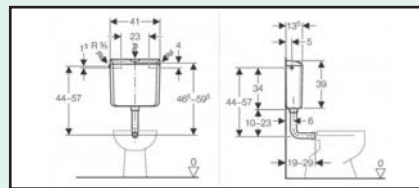

šifra
GT641110

Vodokotlić Rio AP110

Geberit
136.610.11.1