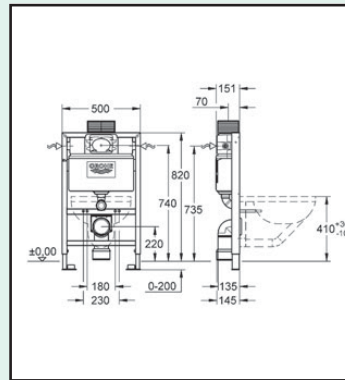

Ugradni vodokotlić

RAPID SL

šifra
GH642110

vodokotlić ugradni Rapid SI 0,82 m

Grohe
38526000

Opis artikla

Rapid SL za WC sa vodokotlićem 6 - 9 l

za nazidne instalacije ili za instalacije na pregradnim zidovima

0.82 m instalacijska visina

za suvo oblaganje, potpuno unapred sastavljeno

brzo podešavanje, na zaključavanje

rastojanje navoja za fiksiranje 180/230 mm

odvodna pregibna cev Ø 80 mm

pneumatski odvodni ventil sa

tri načina rada: dvokoličinsko ispiranje ili start/stop ili neprekidan rad

aktivacija sa prednje strane ili odozgo

izolovano protiv kondenzacije

bez pribora za nazidnu instalaciju

šifra
GH642150

vodokotlić ugradni GD2 6-9 l

Grohe
38643001