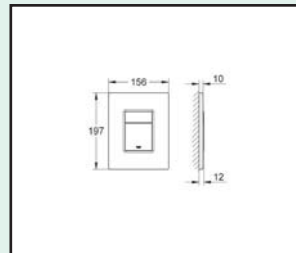

šifra
GH642700
GH642705
GH642750

Taster 2/1 Skate Cosmo hrom
Taster 2/1 Skate Cosmo beli
Taster 2/2 Skate Cosmo mat hrom

Grohe
38732000
38732SH0
38505P00