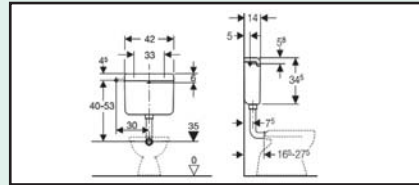

šifra
GT641150

Vodokotlić Fontana AP112

Geberit
136.232.11.1