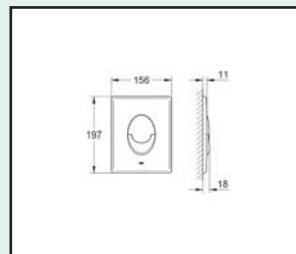

šifra
GH642755

Taster Skate Air

Grohe
38505P00