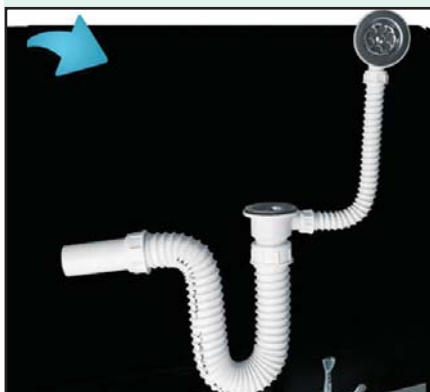

šifra

TX591024
TX591027
TX591030
TX591105
TX591110
TX591111
TX591115
TX591120
TX591125
TX591130

sifon elastični za pisoar
sifon elastični komplet umivaonik
sifon elastični za tuš kadu
cev ispirna elastična 1.5m visoko montažna
cev ispirna elastična nisko montažna
cev ispirna elastična 1m visoko montažna
cev ispirna elastična 1.8m visoko montažna
priključak za veš mašinu
odliv preliv elastični
odliv za tuš kadu novi tip