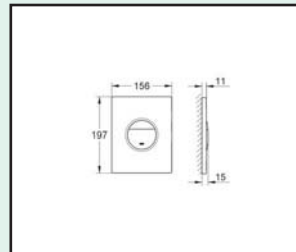

šifra
GH642770

Taster Nova Cosmopolitan

Grohe
38847LS0