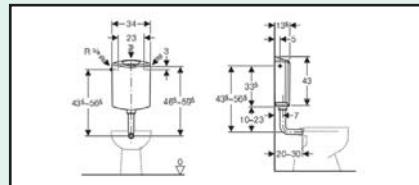

Vodokotlić Montana AP117

Geberit  
136.530.11.1

šifra  
GT641240

Vodokotlić AP116

Geberit  
136.430.11.1

Fontana

Rio

šifra  
GT649250  
GT649255  
GT649290