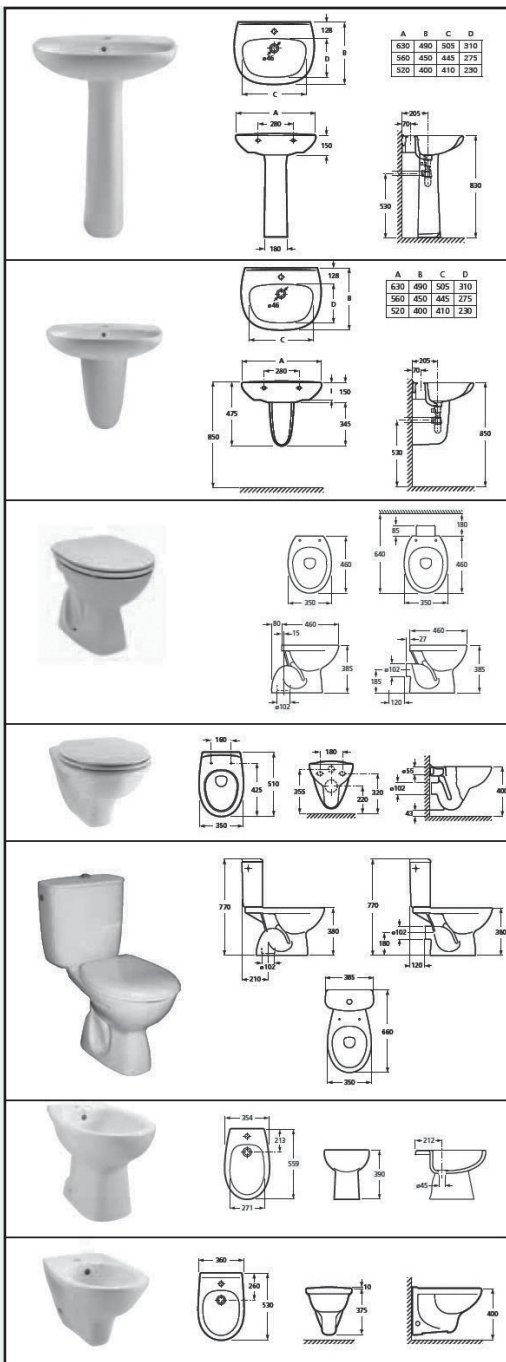

WC šolje, bide, umivaonik...

KERAMIKA INKER