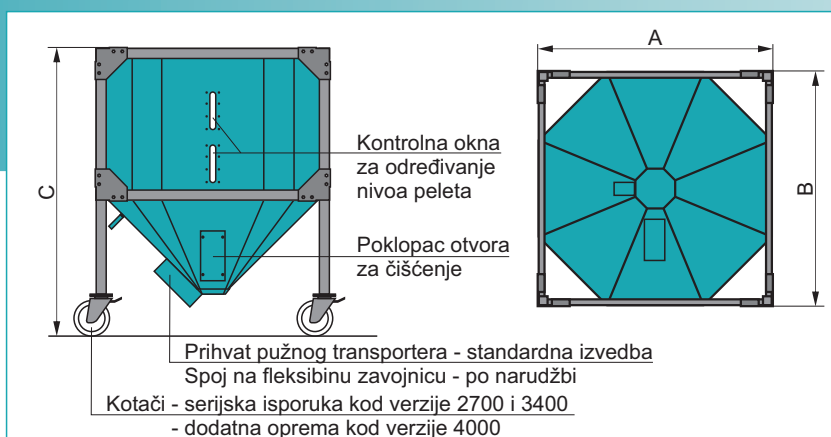

SPREMNICI PELETA CPSP

Pelet spremnici **CPSP** namijenjeni su skladištenju drvenih peleta (230, 370, 800 lit.), a ugrađuju se u kotlovnice uz kotao gdje je omogućen spoj spremnika i pelet plamenika pužnim transporterom. Spremnici su izrađeni od plastificiranog čeličnog lima. Pužni transporter se stavlja u spremnike pod kutom od 45°, dok se u spremnik CPSP-800 može postaviti i sa gornje strane, pod kutem od 60°. U jedan je spremnik moguće postaviti i 2 pužna transportera (osim u CPSP-M). Namijenjeni su za ručno punjenje (iz vreća) ili uz dodatnu opremu, automatsku dopunu. Spremnici se isporučuju rastavljeni na sastavne dijelove što omogućuje jednostavan prijevoz i unos u prostoriju.

pelet spremnik	CPSP-M	CPSP	CPSP-800
Volumen (lit.)	230	370	800
Kapacitet (kg)	142	240	520
Širina A (mm)	300	625	1010
Dubina B (mm)	730	730	980
Visina C (mm)	1585	1590	1420
12-50 kW	opcija	serijski (CPSP 14-50)	opcija (kut puža 45°)
51-90 kW	X	opcija (CPSP 70/90/110)	serijski (kut puža 45°)
91-560 kW	X	X	opcija (+ garnitura za transportere kotl. EKO-CKS P Unit)

CentroPelet box 2700 i 3400

CentroPelet box	2700	3400	4000
Volumen (m ³)	2,7	3,4	4,0
Kapacitet (t)	1,75	2,2	2,6
Širina A (mm)	1570	1570	2105
Dubina B (mm)	1570	1570	2105
Visina C (mm)	2150	2490	1800

CentroPelet box 4000