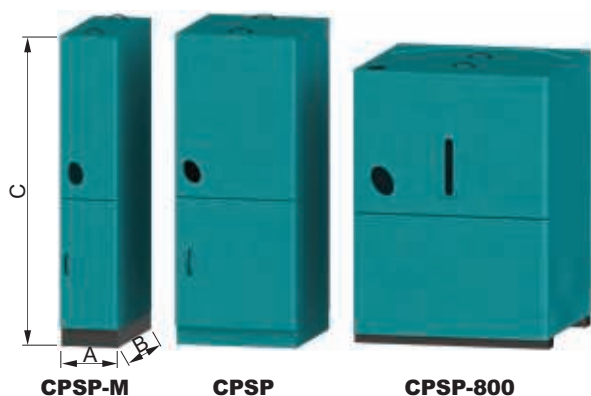

SPREMNICI PELETA CPSP

Pelet spremnici **CPSP** namijenjeni su skladištenju drvenih peleta (230, 370, 800 lit.), a ugrađuju se u kotlovnice uz kotao gdje je omogućen spoj spremnika i pelet plamenika pužnim transporterom. Spremnici su izrađeni od plastificiranog čeličnog lima. Pužni transporter se stavlja u spremnike pod kutom od 45°, dok se u spremnik CPSP-800 može postaviti i sa gornje strane, pod kutem od 60°. U jedan je spremnik moguće postaviti i 2 pužna transportera (osim u CPSP-M). Namijenjeni su za ručno punjenje (iz vreća) ili uz dodatnu opremu, automatsku dopunu. Spremnici se isporučuju rastavljeni na sastavne dijelove što omogućuje jednostavan prijevoz i unos u prostoriju.

pelet spremnik	CPSP-M	CPSP	CPSP-800
Volumen (lit.)	230	370	800
Kapacitet (kg)	142	240	520
Širina A (mm)	300	625	1010
Dubina B (mm)	730	730	980
Visina C (mm)	1585	1590	1420
12-50 kW	opcija	serijski (CPSP 14-50)	opcija (kut puža 45°)
51-90 kW	X	opcija (CPSP 70/90/110)	serijski (kut puža 45°)
91-560 kW	X	X	opcija (+ garnitura za transportere kotl. EKO-CKS P Unit)

SPREMNICI PELETA CentroPelet box

Pelet spremnici **CentroPelet box** namijenjeni su skladištenju većih količina drvenih peleta (2,7 m³, 3,4 m³, 4,0 m³), a ugrađuju se u kotlovnice uz kotao gdje je omogućen spoj spremnika i pelet plamenika pužnim transporterom ili kao dislocirani spremnici iz kojeg se pune međuspremnici pomoću fleksibilne zavojnice. Spremnici imaju čelično dno i čelične stranice. Na spremniku je ugrađeno kontrolno okno za određivanje nivoa peleta u spremniku. Kod spremnika 2700 i 3400 pužni transporter stavlja se u prihvat, pod kutem od 45°, dok kod spremnika 4000 se puž može staviti i sa gornje strane, pod kutem od 60°. Namijenjeni su za ručno punjenje (iz vreća ili jumbo vreća). Spremnici se isporučuju rastavljeni na sastavne dijelove što omogućuje jednostavan prijevoz i unos u prostoriju. Kod 4000 spremnika kotači su dodatna oprema.