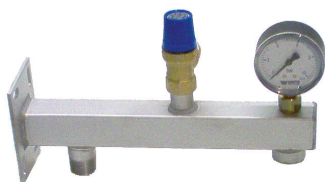

KONZOLE ZA EKSPANZIONU POSUDU

EWK 1
EWK 2

Zidna konzola za ekspanzionu posudu EWK - iz nehrđajućeg materijala

- Montažna jedinica za sanitarne sisteme.
- Priključak za sanitarni sistem s vanjskim cijevnim navojem R 3/4".
- Priključak za ekspanzionu posudu s unutarnjim cijevnim navojem Rp 3/4".
- Spremno za montažu i serijski opremljeno sa:
 - sigurnosnim ventilom 1/2", 6 bar,
 - manometrom Ø63 / 10 bar sa automatskim zapornim ventilom.
- Ekspanzionu posudu se priključuje preko brze spojnice ili "Kappen"- ventila DIN4751 R 3/4".

MIK Zidna konzola za ekspanzionu posudu EWK

- Konzola iz nehrđajućeg materijala.
- Priključak za sanitarni sistem R 3/4".
- Priključak za ekspanzionu posudu Rp 3/4".
- Serijski opremljeno sa:
 - manometrom Ø63 / 10 bar,
 - sigurnosnim ventilom 1/2", 6 bar.

Tip	Manometar	Broj artikla
EWK 1	3/8"	860 134
samo konzola		860 114
EWK 2	1/4"	860 135
samo konzola		860 115