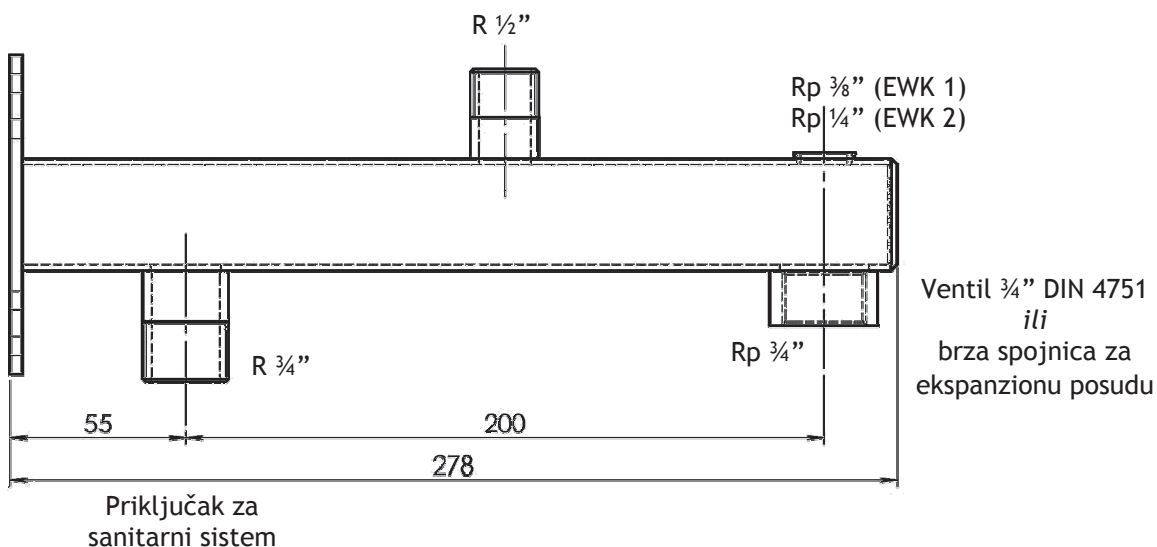

KONZOLE ZA EKSPANZIONU POSUDU

EWK 1
EWK 2

Zidna konzola za ekspanzionu posudu EWK - iz nehrđajućeg materijala

- Montažna jedinica za sanitarne sisteme.
- Priključak za sanitarni sistem s vanjskim cijevnim navojem R 3/4".
- Priključak za ekspanzionu posudu s unutarnjim cijevnim navojem Rp 3/4".
- Spremno za montažu i serijski opremljeno sa:
 - sigurnosnim ventilom 1/2", 6 bar,
 - manometrom Ø63 / 10 bar sa automatskim zapornim ventilom.
- Ekspanzionu posudu se priključuje preko brze spojnice ili "Kappen"- ventila DIN4751 R 3/4".

MIK Zidna konzola za ekspanzionu posudu EWK

- Konzola iz nehrđajućeg materijala.
- Priključak za sanitarni sistem R 3/4".
- Priključak za ekspanzionu posudu Rp 3/4".
- Serijski opremljeno sa:
 - manometrom Ø63 / 10 bar,
 - sigurnosnim ventilom 1/2", 6 bar.

Tip	Manometar	Broj artikla
EWK 1	3/8"	860 134
samo konzola		860 114
EWK 2	1/4"	860 135
samo konzola		860 115