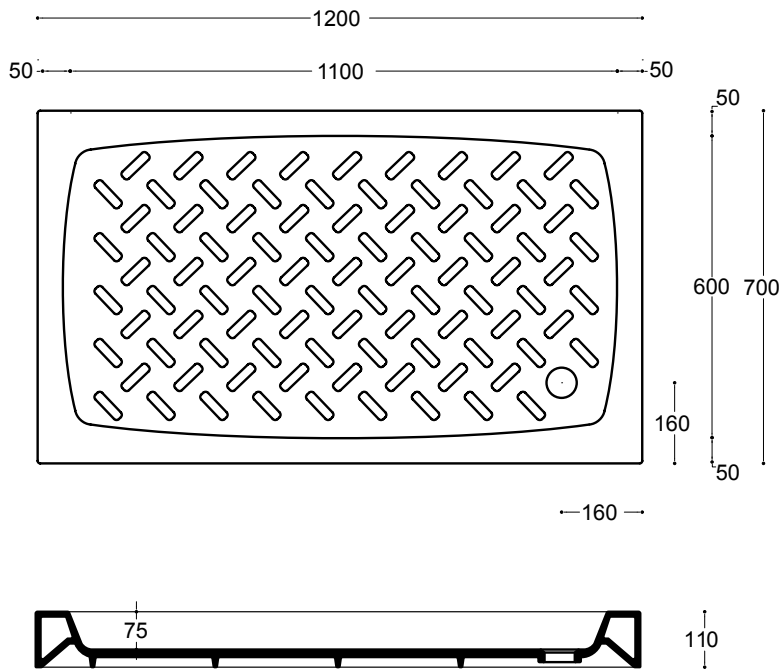

Specifiche Tecniche
Technical data
Fichas técnicas

Installazione:
Installation:
Instalación: