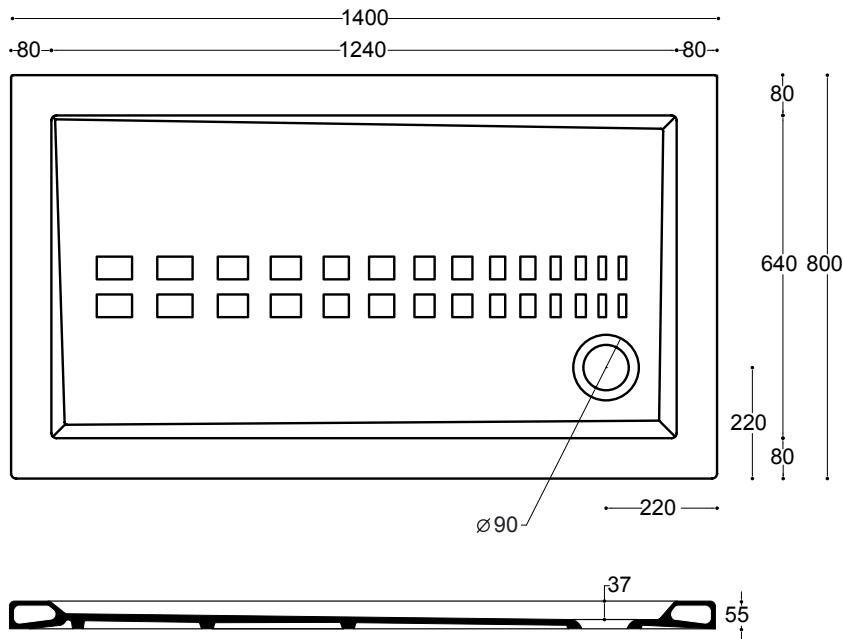

Specifiche Tecniche
Technical data
Fichas técnicas

Installazione:
Installation:
Instalación:

Viale delle Industrie, 9 - 01033 Civita Castellana (VT) - Italy
tel - +39 0761542144 / fax - +39 0761542129
info@altheaceramica.it - www.altheaceramica.com