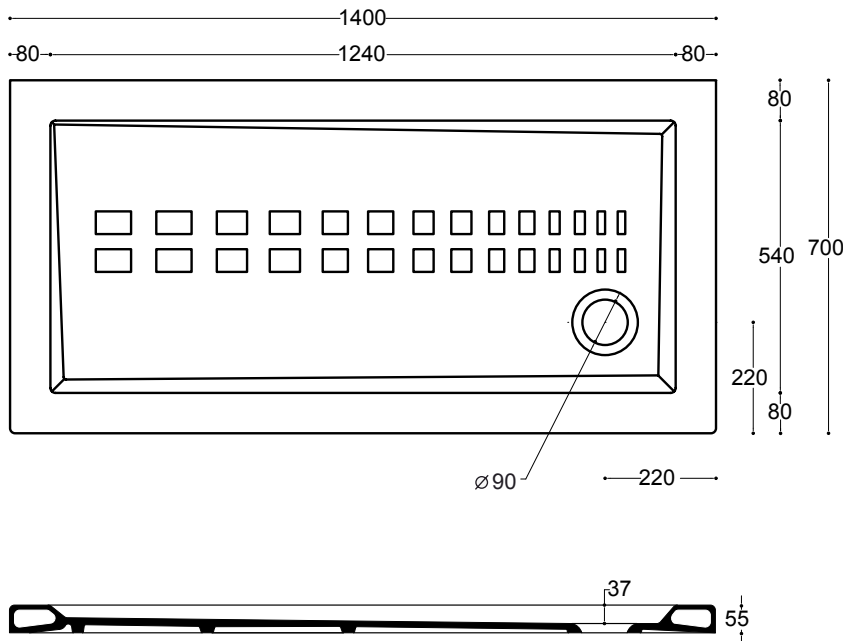

Specifiche Tecniche

Technical data
Fichas técnicas

Installazione:
Installation:
Instalación:

Viale delle Industrie, 9 - 01033 Civita Castellana (VT) - Italy
tel - +39 0761542144 / fax - +39 0761542129
info@altheaceramica.it - www.altheaceramica.com