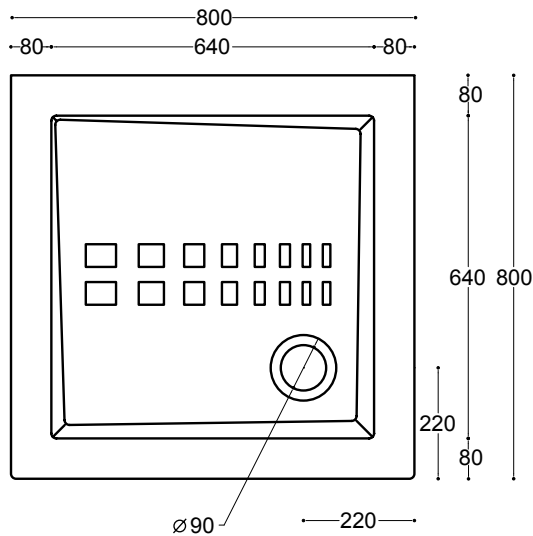

Specifiche Tecniche
Technical data
Fichas técnicas

Installazione:
Installation:
Instalación: