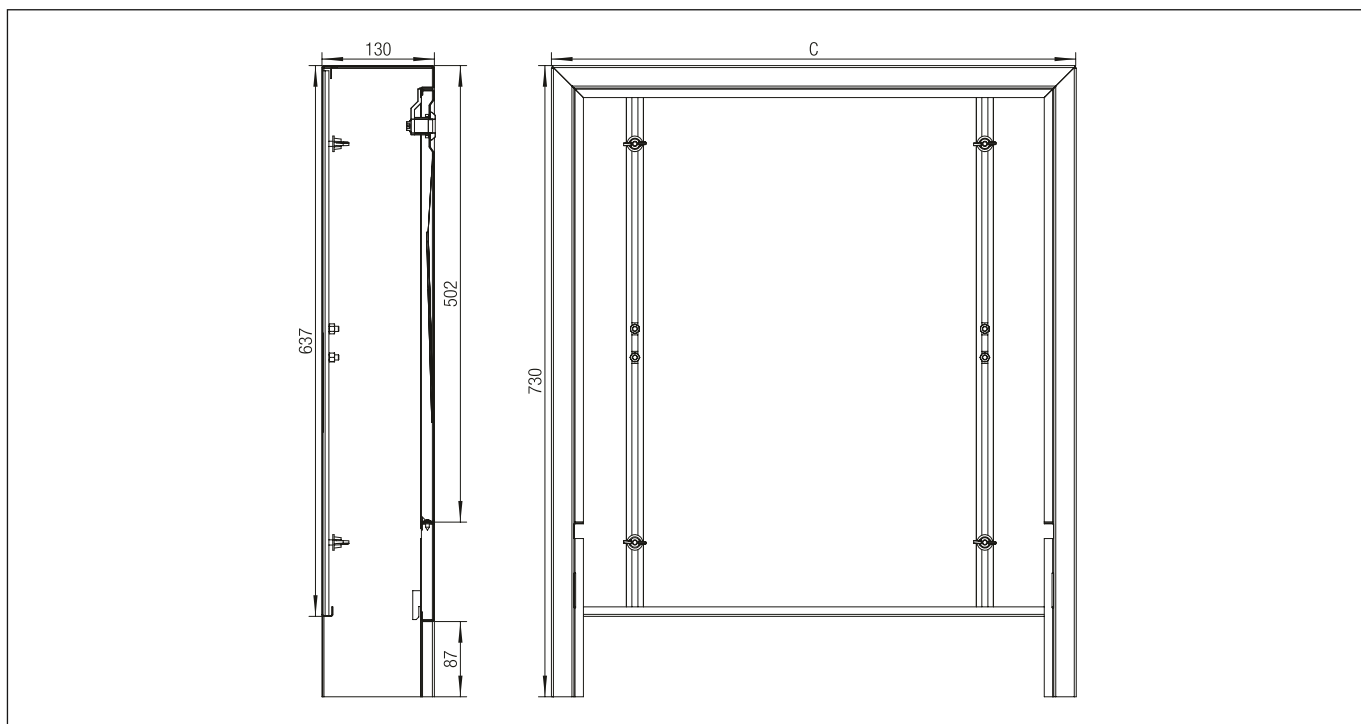

## Ugradni orman AP 130

Sl. 6-6 Orman AP 130 (bez vrata)

Sl. 6-7 Orman AP 130

U programu se nalazi i ormarić za ugradnju na zid. Završna maska za estrih se skida. Orman je opremljen univerzalnim držačem za razdelnike.

Sve priključke izvesti nenapregnute.

Ormarić tip AP 130		605	805	1005	1205	1353
Ugradna visina ormana	[mm]	730	730	730	730	730
Ukupna širina ormana	[mm]	605	805	1005	1205	1353
Ukupna spoljna dubina ormana	[mm]	130	130	130	130	130
Masa	[kg]	12,5	16,1	19,1	22,7	23,9