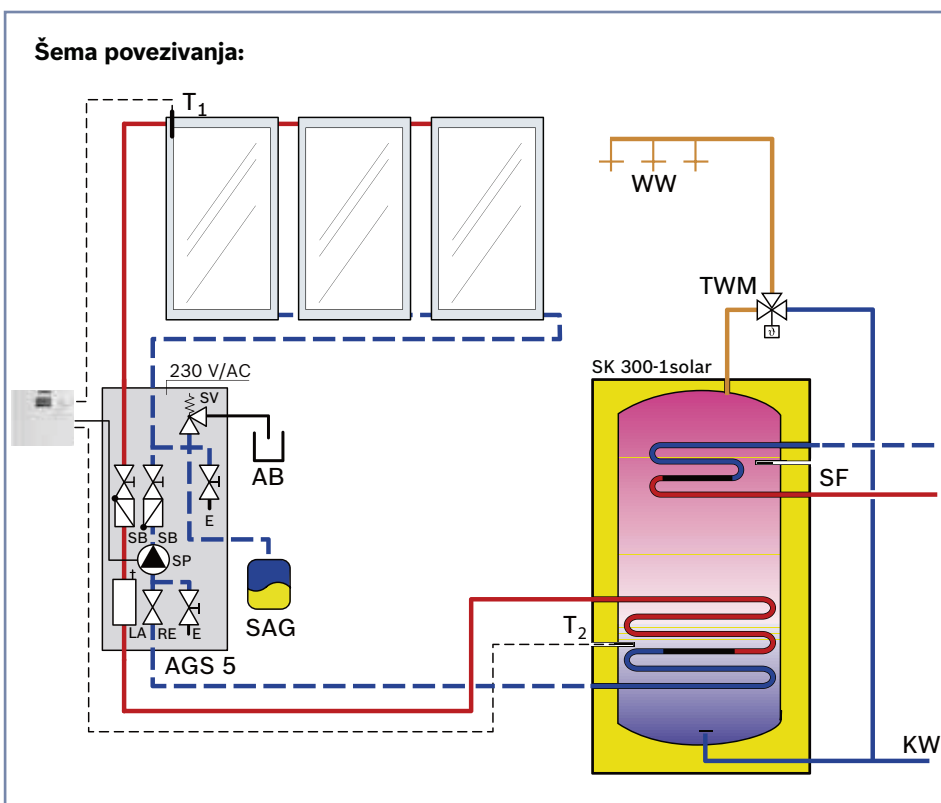

Pribor:

Šema povezivanja:

Solarni setovi

SOLARNI SET 3 porodica 5-8 članova

A3/400/FCB

Porudžbeni broj	Opis	Komada
8718532979	FCB220-2V (Bosch) - Solarni kolektor BOSCH, vertikalni	3
7736500208	WFS20 - Priključni pribor za FCC i FCB kolektore, neophodan za svaki red kolektora za montažu na kosi krov	1
7739300432	ELT5 - Odzračni pribor za FCC i FCB kolektore	1
7709600087	WMT1 - Osnovni set za vertikalnu montažu na krov prvog kolektora tipa FCC i FCB	1
7709600088	WMT2 - Produžni set za vertikalnu montažu na krov ostalih kolektora tipa FCC i FCB	2
7739300436	FKA3 - Krovne kuke za FCC i FCB solarne kolektore	3
7747004412	B-Sol 100 - Solarna regulacija	1
7747009434	AGS5 - Solarna stanica	1
8718660880	WTF 10 - Solarni fluid 10 litara, 45%	3
7739300119	SAG 25 - Solarna ekspanziona posuda, 25 litara	1
ASDUO400	AS400DUO - Akumulacioni bojler sa dva izmenjivača (gr: 30kW, sol: 61kW) , zapremina 400 litara, 8 bara	1

Pribor:

Šema povezivanja:

SOLARNI SET 4 porodica 6-10 članova

A4/500/FCB

Porudžbeni broj	Opis	Komada
8718532979	FCB220-2V (Bosch) - Solarni kolektor BOSCH, vertikalni	4
7736500208	WFS20 - Priključni pribor za FCC i FCB kolektore, neophodan za svaki red kolektora za montažu na kosi krov	1
7739300432	ELT5 - Odzračni pribor za FCC i FCB kolektore	1
7709600087	WMT1 - Osnovni set za vertikalnu montažu na krov prvog kolektora tipa FCC i FCB	1
7709600088	WMT2 - Produžni set za vertikalnu montažu na krov ostalih kolektora tipa FCC i FCB	3
7739300436	FKA3 - Krovne kuke za FCC i FCB solarne kolektore	4
7747004412	B-Sol 100 - Solarna regulacija	1
7747009434	AGS5 - Solarna stanica	1
8718660880	WTF 10 - Solarni fluid 10 litara, 45%	3
7739300120	SAG 35 - Solarna ekspanziona posuda, 35 litara	1
ASDUO500	AS500DUO - Akumulacioni bojler sa dva izmenjivača (gr: 39kW, sol: 86kW) , zapremina 500 litara, 8 bar-a	1