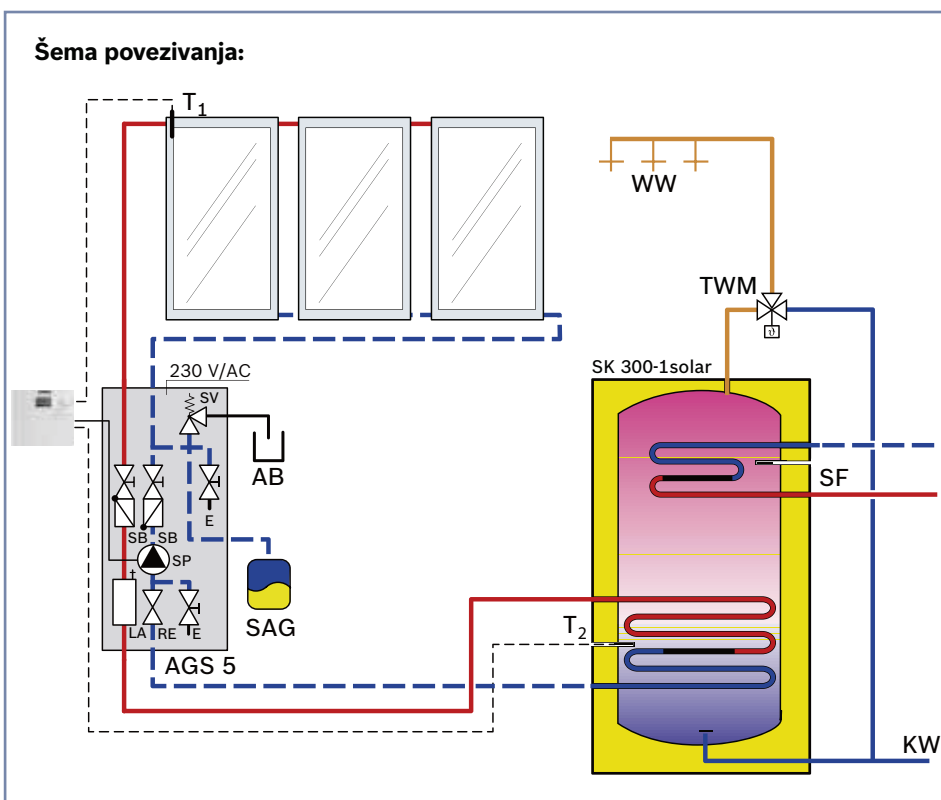

Pribor:

Šema povezivanja:

Solarni setovi

SOLARNI SET 3 porodica 5-8 članova

A3/400/FCB

Porudžbeni broj	Opis	Komada
8718532979	FCB220-2V (Bosch) - Solarni kolektor BOSCH, vertikalni	3
7736500208	WFS20 - Priključni pribor za FCC i FCB kolektore, neophodan za svaki red kolektora za montažu na kosi krov	1
7739300432	ELT5 - Odzračni pribor za FCC i FCB kolektore	1
7709600087	WMT1 - Osnovni set za vertikalnu montažu na krov prvog kolektora tipa FCC i FCB	1
7709600088	WMT2 - Produžni set za vertikalnu montažu na krov ostalih kolektora tipa FCC i FCB	2
7739300436	FKA3 - Krovne kuke za FCC i FCB solarne kolektore	3
7747004412	B-Sol 100 - Solarna regulacija	1
7747009434	AGS5 - Solarna stanica	1
8718660880	WTF 10 - Solarni fluid 10 litara, 45%	3
7739300119	SAG 25 - Solarna ekspanziona posuda, 25 litara	1
ASDUO400	AS400DUO - Akumulacioni bojler sa dva izmenjivača (gr: 30kW, sol: 61kW) , zapremina 400 litara, 8 bara	1

Pribor:

Šema povezivanja:

SOLARNI SET 4 porodica 6-10 članova

A4/500/FCB

Porudžbeni broj	Opis	Komada
8718532979	FCB220-2V (Bosch) - Solarni kolektor BOSCH, vertikalni	4
7736500208	WFS20 - Priključni pribor za FCC i FCB kolektore, neophodan za svaki red kolektora za montažu na kosi krov	1
7739300432	ELT5 - Odzračni pribor za FCC i FCB kolektore	1
7709600087	WMT1 - Osnovni set za vertikalnu montažu na krov prvog kolektora tipa FCC i FCB	1
7709600088	WMT2 - Produžni set za vertikalnu montažu na krov ostalih kolektora tipa FCC i FCB	3
7739300436	FKA3 - Krovne kuke za FCC i FCB solarne kolektore	4
7747004412	B-Sol 100 - Solarna regulacija	1
7747009434	AGS5 - Solarna stanica	1
8718660880	WTF 10 - Solarni fluid 10 litara, 45%	3
7739300120	SAG 35 - Solarna ekspanziona posuda, 35 litara	1
ASDUO500	AS500DUO - Akumulacioni bojler sa dva izmenjivača (gr: 39kW, sol: 86kW) , zapremina 500 litara, 8 bar-a	1