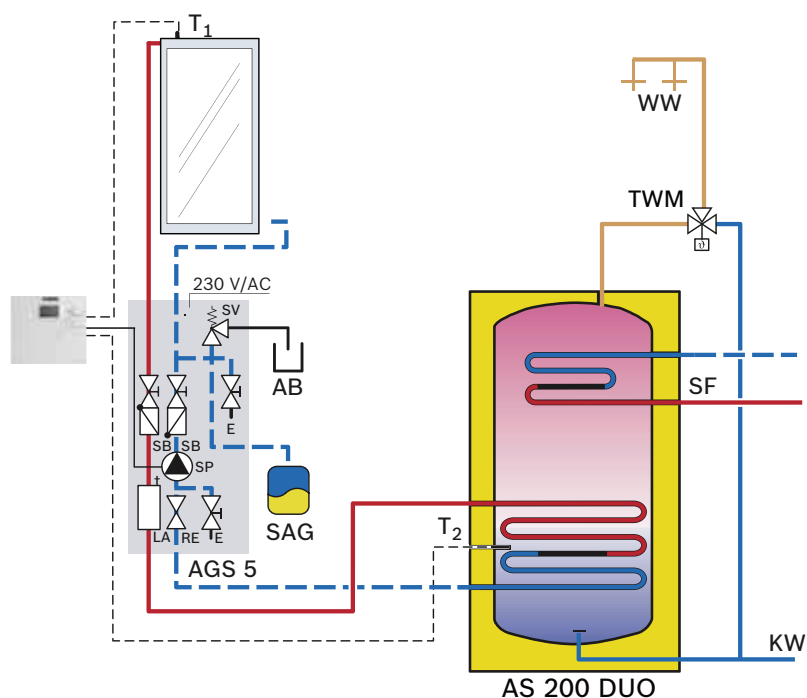

Solarni setovi

SOLARNI SET 1 porodica 2-4 člana

A1/200/FCB

Porudžbeni broj	Opis	Komada
8718532979	FCB220-2V (Bosch) - Solarni kolektor BOSCH, vertikalni	1
7736500208	WFS20 - Priključni pribor za FCC i FCB kolektore, neophodan za svaki red kolektora za montazu na kosi krov	1
7739300432	ELT5 - Odzračni pribor za FCC i FCB kolektore	1
7709600087	WMT1 - Osnovni set za vertikalnu montazu na krov prvog kolektora tipa FCC i FCB	1
7739300436	FKA3 - Krovne kuke za FCC i FCB solarne kolektore	1
7747004412	B-Sol 100 - Solarna regulacija	1
7747009434	AGS5 - Solarna stanica	1
8718660880	WTF 10 - Solarni fluid 10 litara, 45%	2
7739300100	SAG 18 - Solarna ekspanziona posuda, 18 litara	1
ASDUO200	AS200DUO - Akumulacioni bojler sa dva izmenjivača (gr: 19kW, sol: 29kW) , zapremina 200 litara, 8 bar-a	1

Pribor:

Šema povezivanja:

SOLARNI SET 2 porodica 3-6 članova

A2/300/FCB

Porudžbeni broj	Opis	Komada
8718532979	FCB220-2V (Bosch) - Solarni kolektor BOSCH, vertikalni	2
7736500208	WFS20 - Priključni pribor za FCC i FCB kolektore, neophodan za svaki red kolektora za montažu na kosi krov	1
7739300432	ELT5 - Odzračni pribor za FCC i FCB kolektore	1
7709600087	WMT1 - Osnovni set za vertikalnu montažu na krov prvog kolektora tipa FCC i FCB	1
7709600088	WMT2 - Produžni set za vertikalnu montažu na krov ostalih kolektora tipa FCC i FCB	1
7739300436	FKA3 - Krovne kuke za FCC i FCB solarne kolektore	2
7747004412	B-Sol 100 - Solarna regulacija	1
7747009434	AGS5 - Solarna stanica	1
8718660880	WTF 10 - Solarni fluid 10 litara, 45%	2
7739300100	SAG 18 - Solarna ekspanziona posuda, 18 litara	1
ASDUO300	AS300DUO - Akumulacioni bojler sa dva izmenjivača (gr: 32kW, sol: 45kW), zapremina 300 litara, 8 bar-a	1