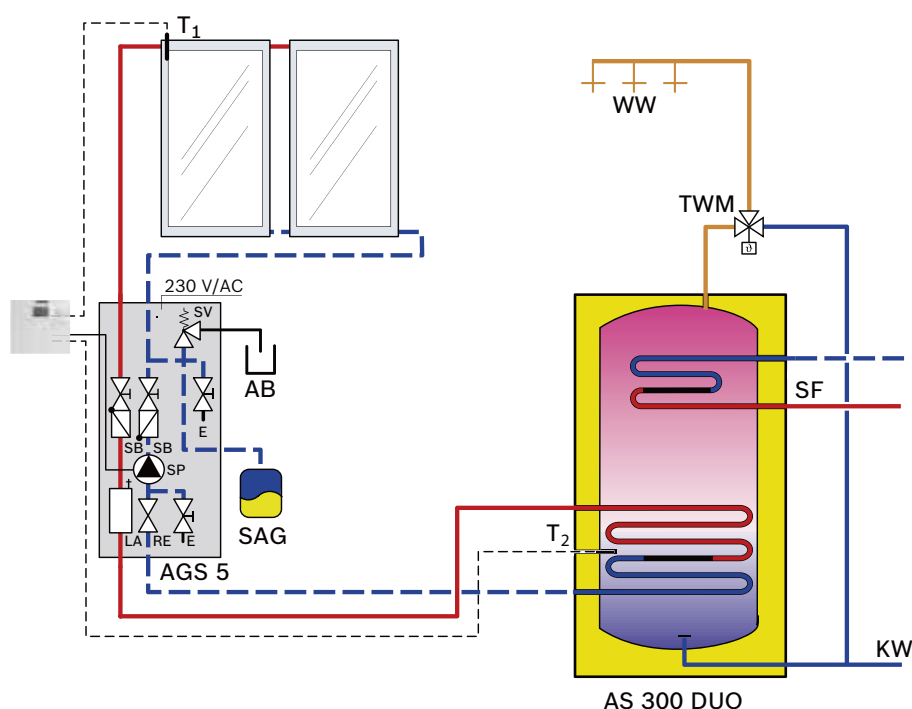

Pribor:

Šema povezivanja:

SOLARNI SET 2 porodica 3-6 članova

A2/300/FCB

Porudžbeni broj	Opis	Komada
8718532979	FCB220-2V (Bosch) - Solarni kolektor BOSCH, vertikalni	2
7736500208	WFS20 - Priključni pribor za FCC i FCB kolektore, neophodan za svaki red kolektora za montažu na kosi krov	1
7739300432	ELT5 - Odzračni pribor za FCC i FCB kolektore	1
7709600087	WMT1 - Osnovni set za vertikalnu montažu na krov prvog kolektora tipa FCC i FCB	1
7709600088	WMT2 - Produžni set za vertikalnu montažu na krov ostalih kolektora tipa FCC i FCB	1
7739300436	FKA3 - Krovne kuke za FCC i FCB solarne kolektore	2
7747004412	B-Sol 100 - Solarna regulacija	1
7747009434	AGS5 - Solarna stanica	1
8718660880	WTF 10 - Solarni fluid 10 litara, 45%	2
7739300100	SAG 18 - Solarna ekspanziona posuda, 18 litara	1
ASDUO300	AS300DUO - Akumulacioni bojler sa dva izmenjivača (gr: 32kW, sol: 45kW), zapremina 300 litara, 8 bar-a	1

Pribor:

Šema povezivanja:

Solarni setovi

SOLARNI SET 3 porodica 5-8 članova

A3/400/FCB

Porudžbeni broj	Opis	Komada
8718532979	FCB220-2V (Bosch) - Solarni kolektor BOSCH, vertikalni	3
7736500208	WFS20 - Priključni pribor za FCC i FCB kolektore, neophodan za svaki red kolektora za montažu na kosi krov	1
7739300432	ELT5 - Odzračni pribor za FCC i FCB kolektore	1
7709600087	WMT1 - Osnovni set za vertikalnu montažu na krov prvog kolektora tipa FCC i FCB	1
7709600088	WMT2 - Produžni set za vertikalnu montažu na krov ostalih kolektora tipa FCC i FCB	2
7739300436	FKA3 - Krovne kuke za FCC i FCB solarne kolektore	3
7747004412	B-Sol 100 - Solarna regulacija	1
7747009434	AGS5 - Solarna stanica	1
8718660880	WTF 10 - Solarni fluid 10 litara, 45%	3
7739300119	SAG 25 - Solarna ekspanziona posuda, 25 litara	1
ASDUO400	AS400DUO - Akumulacioni bojler sa dva izmenjivača (gr: 30kW, sol: 61kW) , zapremina 400 litara, 8 bara	1