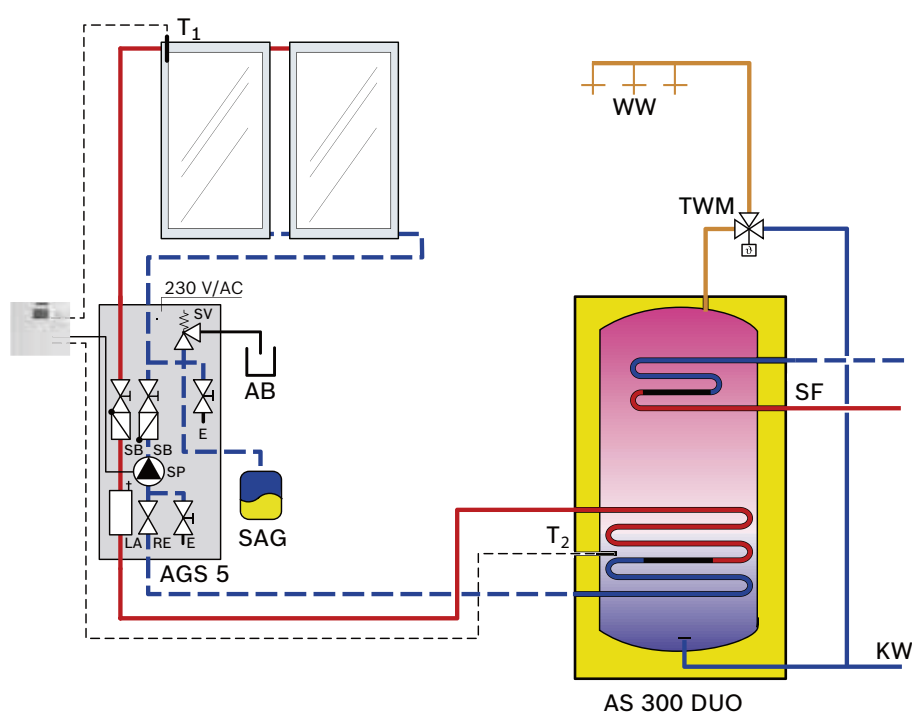

Pribor:

Šema povezivanja:

SOLARNI SET 2 porodica 3-6 članova

A2/300/FCB

Porudžbeni broj	Opis	Komada
8718532979	FCB220-2V (Bosch) - Solarni kolektor BOSCH, vertikalni	2
7736500208	WFS20 - Priključni pribor za FCC i FCB kolektore, neophodan za svaki red kolektora za montažu na kosi krov	1
7739300432	ELT5 - Odzračni pribor za FCC i FCB kolektore	1
7709600087	WMT1 - Osnovni set za vertikalnu montažu na krov prvog kolektora tipa FCC i FCB	1
7709600088	WMT2 - Produžni set za vertikalnu montažu na krov ostalih kolektora tipa FCC i FCB	1
7739300436	FKA3 - Krovne kuke za FCC i FCB solarne kolektore	2
7747004412	B-Sol 100 - Solarna regulacija	1
7747009434	AGS5 - Solarna stanica	1
8718660880	WTF 10 - Solarni fluid 10 litara, 45%	2
7739300100	SAG 18 - Solarna ekspanziona posuda, 18 litara	1
ASDUO300	AS300DUO - Akumulacioni bojler sa dva izmenjivača (gr: 32kW, sol: 45kW), zapremina 300 litara, 8 bar-a	1

Pribor:

Šema povezivanja:

Solarni setovi

SOLARNI SET 3 porodica 5-8 članova

A3/400/FCB

Porudžbeni broj	Opis	Komada
8718532979	FCB220-2V (Bosch) - Solarni kolektor BOSCH, vertikalni	3
7736500208	WFS20 - Priključni pribor za FCC i FCB kolektore, neophodan za svaki red kolektora za montažu na kosi krov	1
7739300432	ELT5 - Odzračni pribor za FCC i FCB kolektore	1
7709600087	WMT1 - Osnovni set za vertikalnu montažu na krov prvog kolektora tipa FCC i FCB	1
7709600088	WMT2 - Produžni set za vertikalnu montažu na krov ostalih kolektora tipa FCC i FCB	2
7739300436	FKA3 - Krovne kuke za FCC i FCB solarne kolektore	3
7747004412	B-Sol 100 - Solarna regulacija	1
7747009434	AGS5 - Solarna stanica	1
8718660880	WTF 10 - Solarni fluid 10 litara, 45%	3
7739300119	SAG 25 - Solarna ekspanziona posuda, 25 litara	1
ASDUO400	AS400DUO - Akumulacioni bojler sa dva izmenjivača (gr: 30kW, sol: 61kW) , zapremina 400 litara, 8 bara	1